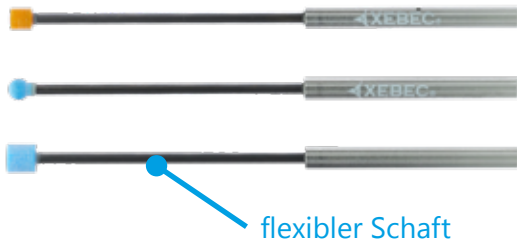

MIT KERAMIK SCHLEIFEN

Patentierter Schleifstein aus abrasivem keramischem Fasermaterial - perfekt für die Entgratung, sowie für Polierarbeiten

MERKMALE

- Feine Entgratbearbeitungen möglich
- Sanfter, flexibler Kontakt mit dem Werkstück, ohne die Oberfläche des Bauteils zu verletzen
- Perfekt für Entgratung empfindlicher Oberflächen
- Keine Sekundärgratbildung
- Erlaubt gefühvolles Entgraten ohne Verspringen

- Der Werkzeugkopf ist aus unserem speziellen Al_2O_3 -Keramik-Faserwerkstoff
- Ideal für die punktgenaue Bearbeitung beim manuellen oder maschinellen Feinentgraten
- Die Selbstschärfeigenschaft der Schneiden an den Faserenden sorgt für sehr hohe Schleiffähigkeit. Die konstant arbeitenden Schneidkanten sorgen für eine stabile und kontinuierliche Schleifleistung
- Extreme Kanten- und Formstabilität sorgen für lange Standzeiten und ermöglichen steigende Produktivität und niedrigere Kosten
- Vielfältig einsetzbar, z.B. auf Bearbeitungszentren, Sondermaschinen, Bohrmaschinen, Robotern uvm.

Kugelkopfform: Entfernt nur die Grate der Querbohrung ohne die Bohrungswandung zu beschädigen.

Zylinderkopfform: Geeignet für Gratentfernung bei Querbohrungen in einem Sackloch.

Der flexible Schaft sorgt für sanften und flexiblen Kontakt mit dem Werkstück, wirkt gegen eine mögliche Bruchgefahr und erlaubt beim manuellen Einsatz ein gefühvolles Entgraten ohne Verspringen.