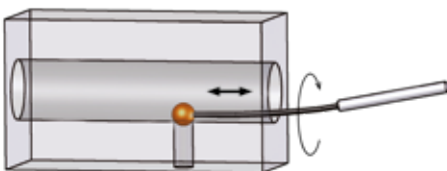

MIT KERAMIK SCHLEIFEN

Patentierter Schleifstein aus abrasivem keramischem Fasermaterial - perfekt für die Entgratung, sowie für Polierarbeiten

MERKMALE

- Feine Entgratbearbeitungen möglich
- Sanfter, flexibler Kontakt mit dem Werkstück, ohne die Oberfläche des Bauteils zu verletzen
- Perfekt für Entgratung empfindlicher Oberflächen
- Keine Sekundärgratbildung
- Erlaubt gefühvolles Entgraten ohne Verspringen

- Der Werkzeugkopf ist aus unserem speziellen Al_2O_3 -Keramik-Faserwerkstoff
- Ideal für die punktgenaue Bearbeitung beim manuellen oder maschinellen Feinentgraten
- Die Selbstschärfeigenschaft der Schneiden an den Faserenden sorgt für sehr hohe Schleiffähigkeit. Die konstant arbeitenden Schneidkanten sorgen für eine stabile und kontinuierliche Schleifleistung
- Extreme Kanten- und Formstabilität sorgen für lange Standzeiten und ermöglichen steigende Produktivität und niedrigere Kosten
- Vielfältig einsetzbar, z.B. auf Bearbeitungszentren, Sondermaschinen, Bohrmaschinen, Robotern uvm.

Kugelkopfform: Entfernt nur die Grate der Querbohrung ohne die Bohrungswandung zu beschädigen.

Zylinderkopfform: Geeignet für Gratentfernung bei Querbohrungen in einem Sackloch.

Der flexible Schaft sorgt für sanften und flexiblen Kontakt mit dem Werkstück, wirkt gegen eine mögliche Bruchgefahr und erlaubt beim manuellen Einsatz ein gefühvolles Entgraten ohne Verspringen.