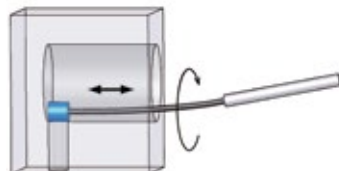

MIT KERAMIK SCHLEIFEN

Patentierter Schleifstein aus abrasivem keramischem Fasermaterial - perfekt für die Entgratung, sowie für Polierarbeiten

MERKMALE

- Feine Entgratbearbeitungen möglich
- Sanfter, flexibler Kontakt mit dem Werkstück, ohne die Oberfläche des Bauteils zu verletzen
- Perfekt für Entgratung empfindlicher Oberflächen
- Keine Sekundärgratbildung
- Erlaubt gefühvolles Entgraten ohne Verspringen

- Der Werkzeugkopf ist aus unserem speziellen Al_2O_3 -Keramik-Faserwerkstoff
- Ideal für die punktgenaue Bearbeitung beim manuellen oder maschinellen Feinentgraten
- Die Selbstschärfeigenschaft der Schneiden an den Faserenden sorgt für sehr hohe Schleiffähigkeit. Die konstant arbeitenden Schneidkanten sorgen für eine stabile und kontinuierliche Schleifleistung
- Extreme Kanten- und Formstabilität sorgen für lange Standzeiten und ermöglichen steigende Produktivität und niedrigere Kosten
- Vielfältig einsetzbar, z.B. auf Bearbeitungszentren, Sondermaschinen, Bohrmaschinen, Robotern uvm.

Kugelkopfform: Entfernt nur die Grate der Querbohrung ohne die Bohrungswandung zu beschädigen.

Zylinderkopfform: Geeignet für Gratentfernung bei Querbohrungen in einem Sackloch.

Der flexible Schaft sorgt für sanften und flexiblen Kontakt mit dem Werkstück, wirkt gegen eine mögliche Bruchgefahr und erlaubt beim manuellen Einsatz ein gefühvolles Entgraten ohne Verspringen.